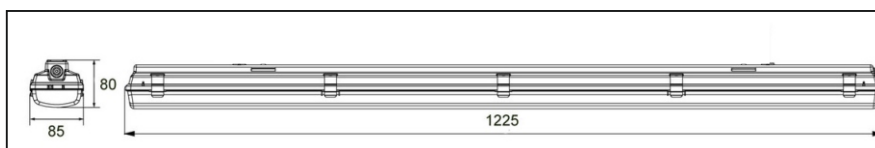

Промышленные светильники серии Эконом Универсал

Технические характеристики

	Универсал-45/16	Универсал-45/16Opal
Потребляемая мощность, Вт	45	
Световой поток, Лм	6000	4875
Индекс цветопередачи, Ra	> 80	
Цветовая температура, К	4700-5300	
Коэффициент пульсации, %	≤ 1	
Материал рассеивателя	прозрачный поликарбонат	опаловый поликарбонат
Материал корпуса светильника	АБС-пластик	
Вес светильника, кг	1,3	
Артикул светильника	Т-32-П-45-Д-Н-65	Т-32-П-45-Д-Н-65-Opal