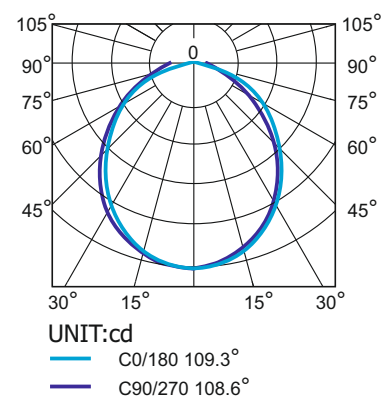

Кривая силы света «Д»