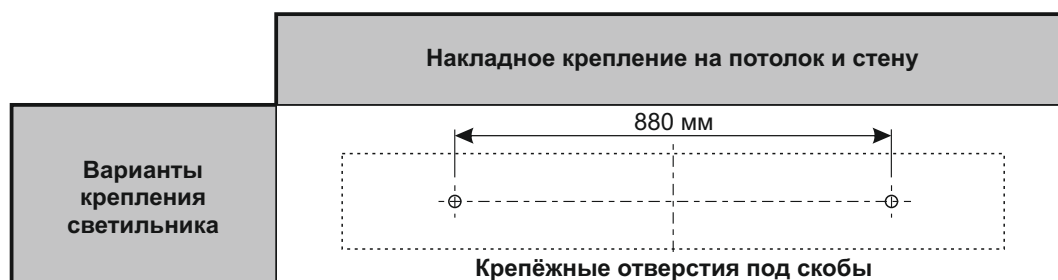

Возможно комплектование с БАП (Блоком Аварийного Питания)

тел./факс: (8162) 33-51-34, 94-80-40 E-mail: sale@tdtranscom.ru www.tdtranscom.ru
Филиал в Санкт-Петербурге: тел./факс: (812) 920 34 84 E-mail: spb@tdtranscom.ru